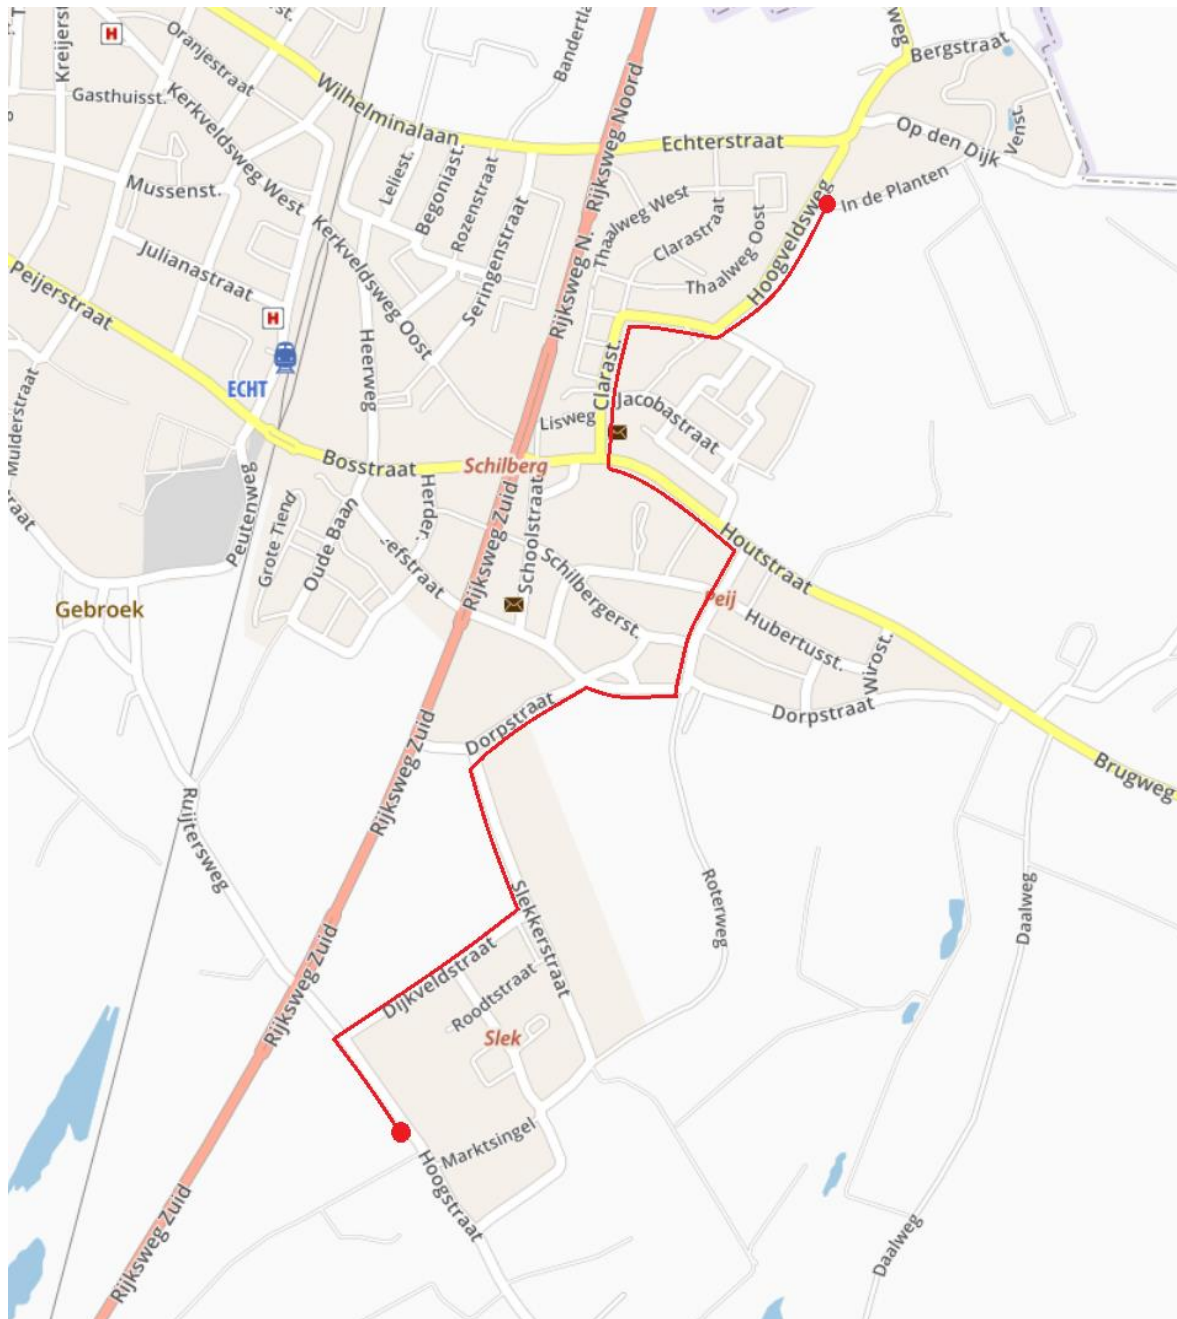

Route Groate Optoch 2020

'Opstèlle op 't Hènge'

V.V. De Aester Sjaelen Uul haet beslaote de route vanne Groate Optoch in Pej aan te passe!

Kiek oppe website www.asupej.nl of www.optochtpey.nl vöör mieër informatie!

Hoogveldsweg - Kasteelweg - Clarastraat - Houtstraat - Wiejerdstraat -
Lelfert - Dorpstraat - Slekkerstraat - Dijkveldstraat - Hoogstraat

www.optochtpey.nl